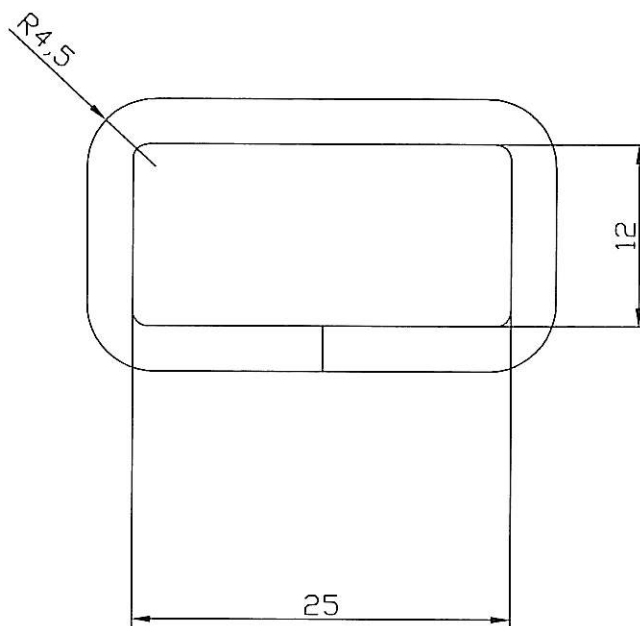

Nr	Ändring-meddelande	Datum	Godk.
----	--------------------	-------	-------

4,5g	3000	06002501203040	SAE1008	Wire \varnothing 3,0mm	Tolerance ISO 2768-1 coarse		
Weight	Pcs/box	Articlenumber	Material	Dimension	Tolerance		
AB FORSHEDA- VERKEN		Enkel slejf 25x12x3mm osvetsad			Konstr. xx	Drw MB	Approved by xx
					Date 06-06-14	Scale 2:1	
					Drw.No M060614-6		