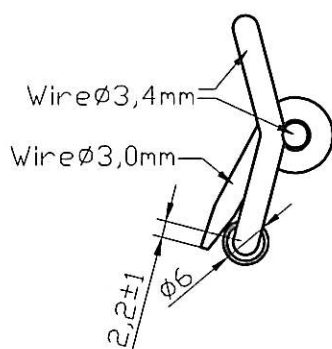

Nr

Ändring-meddelande

Datum

Godk.

11,3g

1000

04101902503440

Wire SAE1008  
Roll DC 01 AM

See above

Tolerance ISO 2768-1  
coarse

Weight

Pcs/box

Articlenumber

Material

Dimension

Tolerance

AB FORSHEDA-  
VERKENDubbel rullslöjja  
19x25x3,4mmKonstr.  
xxDrw  
JHApproved by  
xxDate  
06-06-13Scale  
1:1

Drw.No

J050913-1