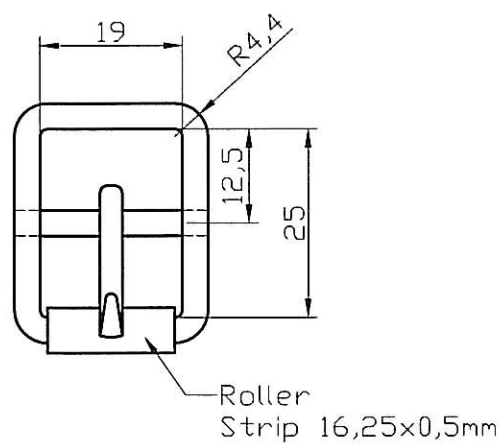

Nr

Ändring-meddelande

Datum

Godk.

11,3g

1000

04101902503440

Wire SAE1008  
Roll DC 01 AM

See above

Tolerance ISO 2768-1  
coarse

Weight

Pcs/box

Articlenumber

Material

Dimension

Tolerance

AB FORSHEDA-  
VERKENDubbel rullslöjja  
19x25x3,4mmKonstr.  
xxDrw  
JHApproved by  
xxDate  
06-06-13Scale  
1:1

Drw.No

J050913-1