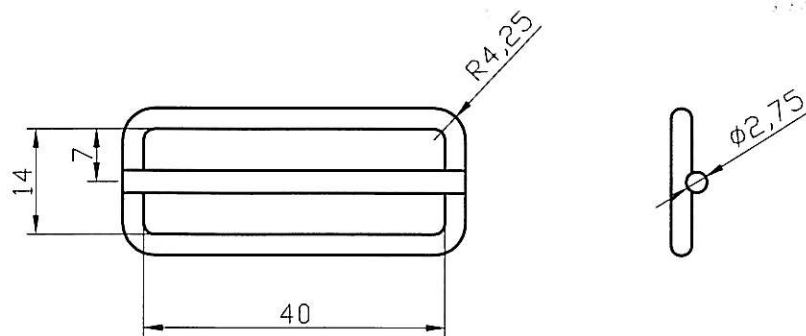

Nr	Ändring-meddelande	Datum	Godk.
----	--------------------	-------	-------

6,9g	2000	07104001402740	SAE1008	Wire $\phi$ 2,75mm	Tolerance ISO 2768-1 coarse		
Weight	Pcs/box	Articlenumber	Material	Dimension	Tolerance		
AB FORSHEDA- VERKEN	Justerslejf 40x14x2,75mm				Konstr. xx	Drw RL	Approved by xx
					Date 08-07-04	Scale 1:1	
					Drw.No R080704-1		